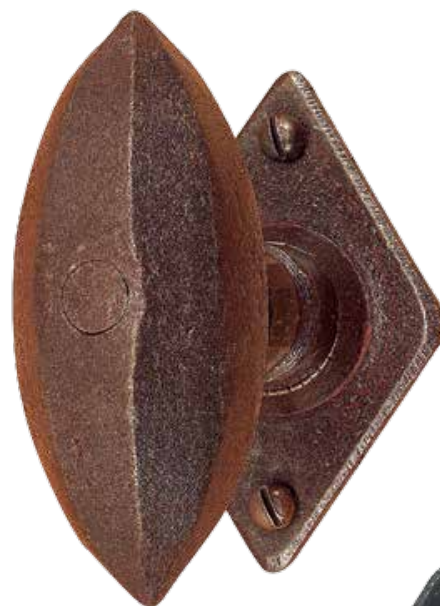

**FINITURE**  
FINISHES

**R = Ruggine**  
R = Rust

**B = Nero Italiano**  
B = Italian Black

**FA 796.70**  
Pomolo fisso per porta Ø 70 mm

Forged iron door knob Ø 70 mm

**FA 798**  
Pomolo ovale fisso per porta 45x80 mm

Forged iron oval door knob 45x80 mm

**FA 796.55**  
Pomolo fisso per porta Ø 55 mm

Forged iron door knob Ø 55 mm

**FINITURE**  
FINISHES

**R = Ruggine**  
R = Rust

**B = Nero Italiano**  
B = Italian Black

**FA 781.25**  
Maniglione forgiato  
16x250 mm

Forged iron pull handle  
16x250 mm

**FA 784**  
Maniglione forgiato  
50x260 mm

Forged iron pull handle  
50x260 mm

**FA 781.20**  
Maniglione forgiato  
14x200 mm

Forged iron pull handle  
14x200 mm